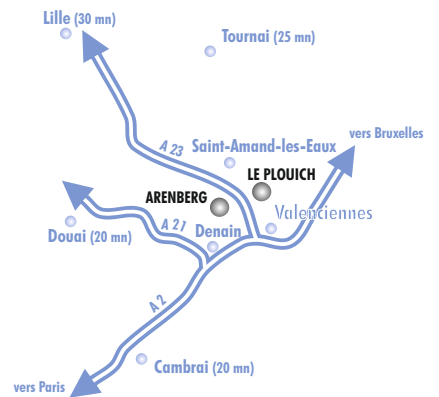

# Site minier de Wallers-Arenberg

Rue Michel Rondet 59135 Wallers  
Tél. : 03 27 09 05 05 - Fax : 03 27 09 91 20

La Porte du Hainaut  
Communauté d'Agglomération

- De Valenciennes :  
Rejoindre l'A 23 direction Lille,  
sortie n° 6 "Raismes - Vicoigne"
- De Lille :  
Rejoindre l'A 23 direction Valenciennes,  
sortie n° 6 "Raismes"
- Coordonnées GPS :  
50°23'03.5"N 3°25'35.2"E

- 1 Siège CAPH
- 2 Salle des Mineurs
- 3 Espace Claude Berri